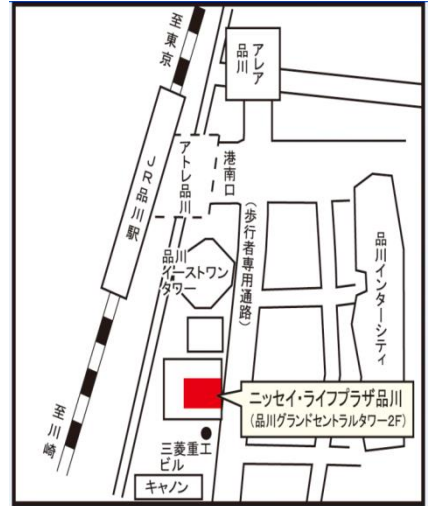

■ アクセス JR品川駅港南口より徒歩4分

開催場所：ニッセイ・ライフプラザ品川
 (右記の地図をご参照ください)
 東京都港区港南2-16-4
 品川グランドセントラルタワー2F

定員：40名様

お問合せ：TEL 0120-862-191
 (平日 9:00~17:00)

申込方法：TEL 0120-862-191
 HP <http://www.nissay.co.jp>
 FAX 以下の申込書をご利用ください。