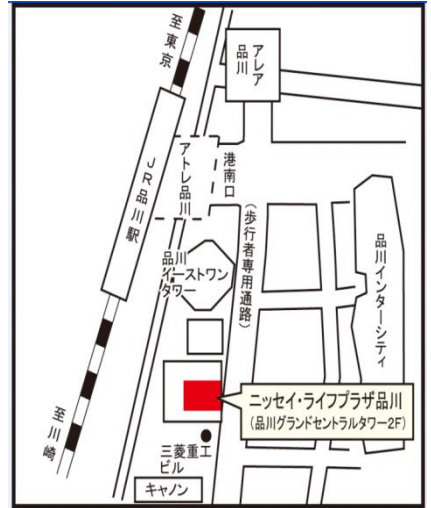

■ アクセス JR品川駅港南口より徒歩4分

開催場所： ニッセイ・ライフプラザ品川
(右記の地図をご参照ください)
東京都港区港南2-16-4
品川グランドセントラルタワー2F

定員： 各日50名様

お問合せ： TEL 0120-862-191
(平日 9:00~18:00)

申込方法： TEL 0120-862-191
HP <http://www.nissay.co.jp>
FAX 以下の申込書をご利用ください。